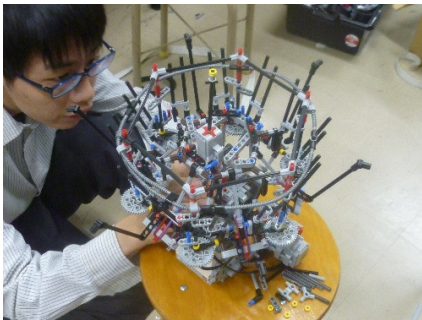

今シーズン演奏してきた「ムジカ・アーバース 2019」(片岡寛晶) で初受賞しました。

からくりロボット研究部

宇宙エレベーターロボット競技大会で全国大会出場!

上左 ロボットを調整する大沼くん
上右 宇宙ステーションにピンポン球を運ぶ(上昇している)
下左中 ステーションに球を置いている
下右 すべての球を置き、ステーションから離れる(下降している)

からくりロボット研究部

科学技術科 3年大沼 勇稀 (北仙台中出身)